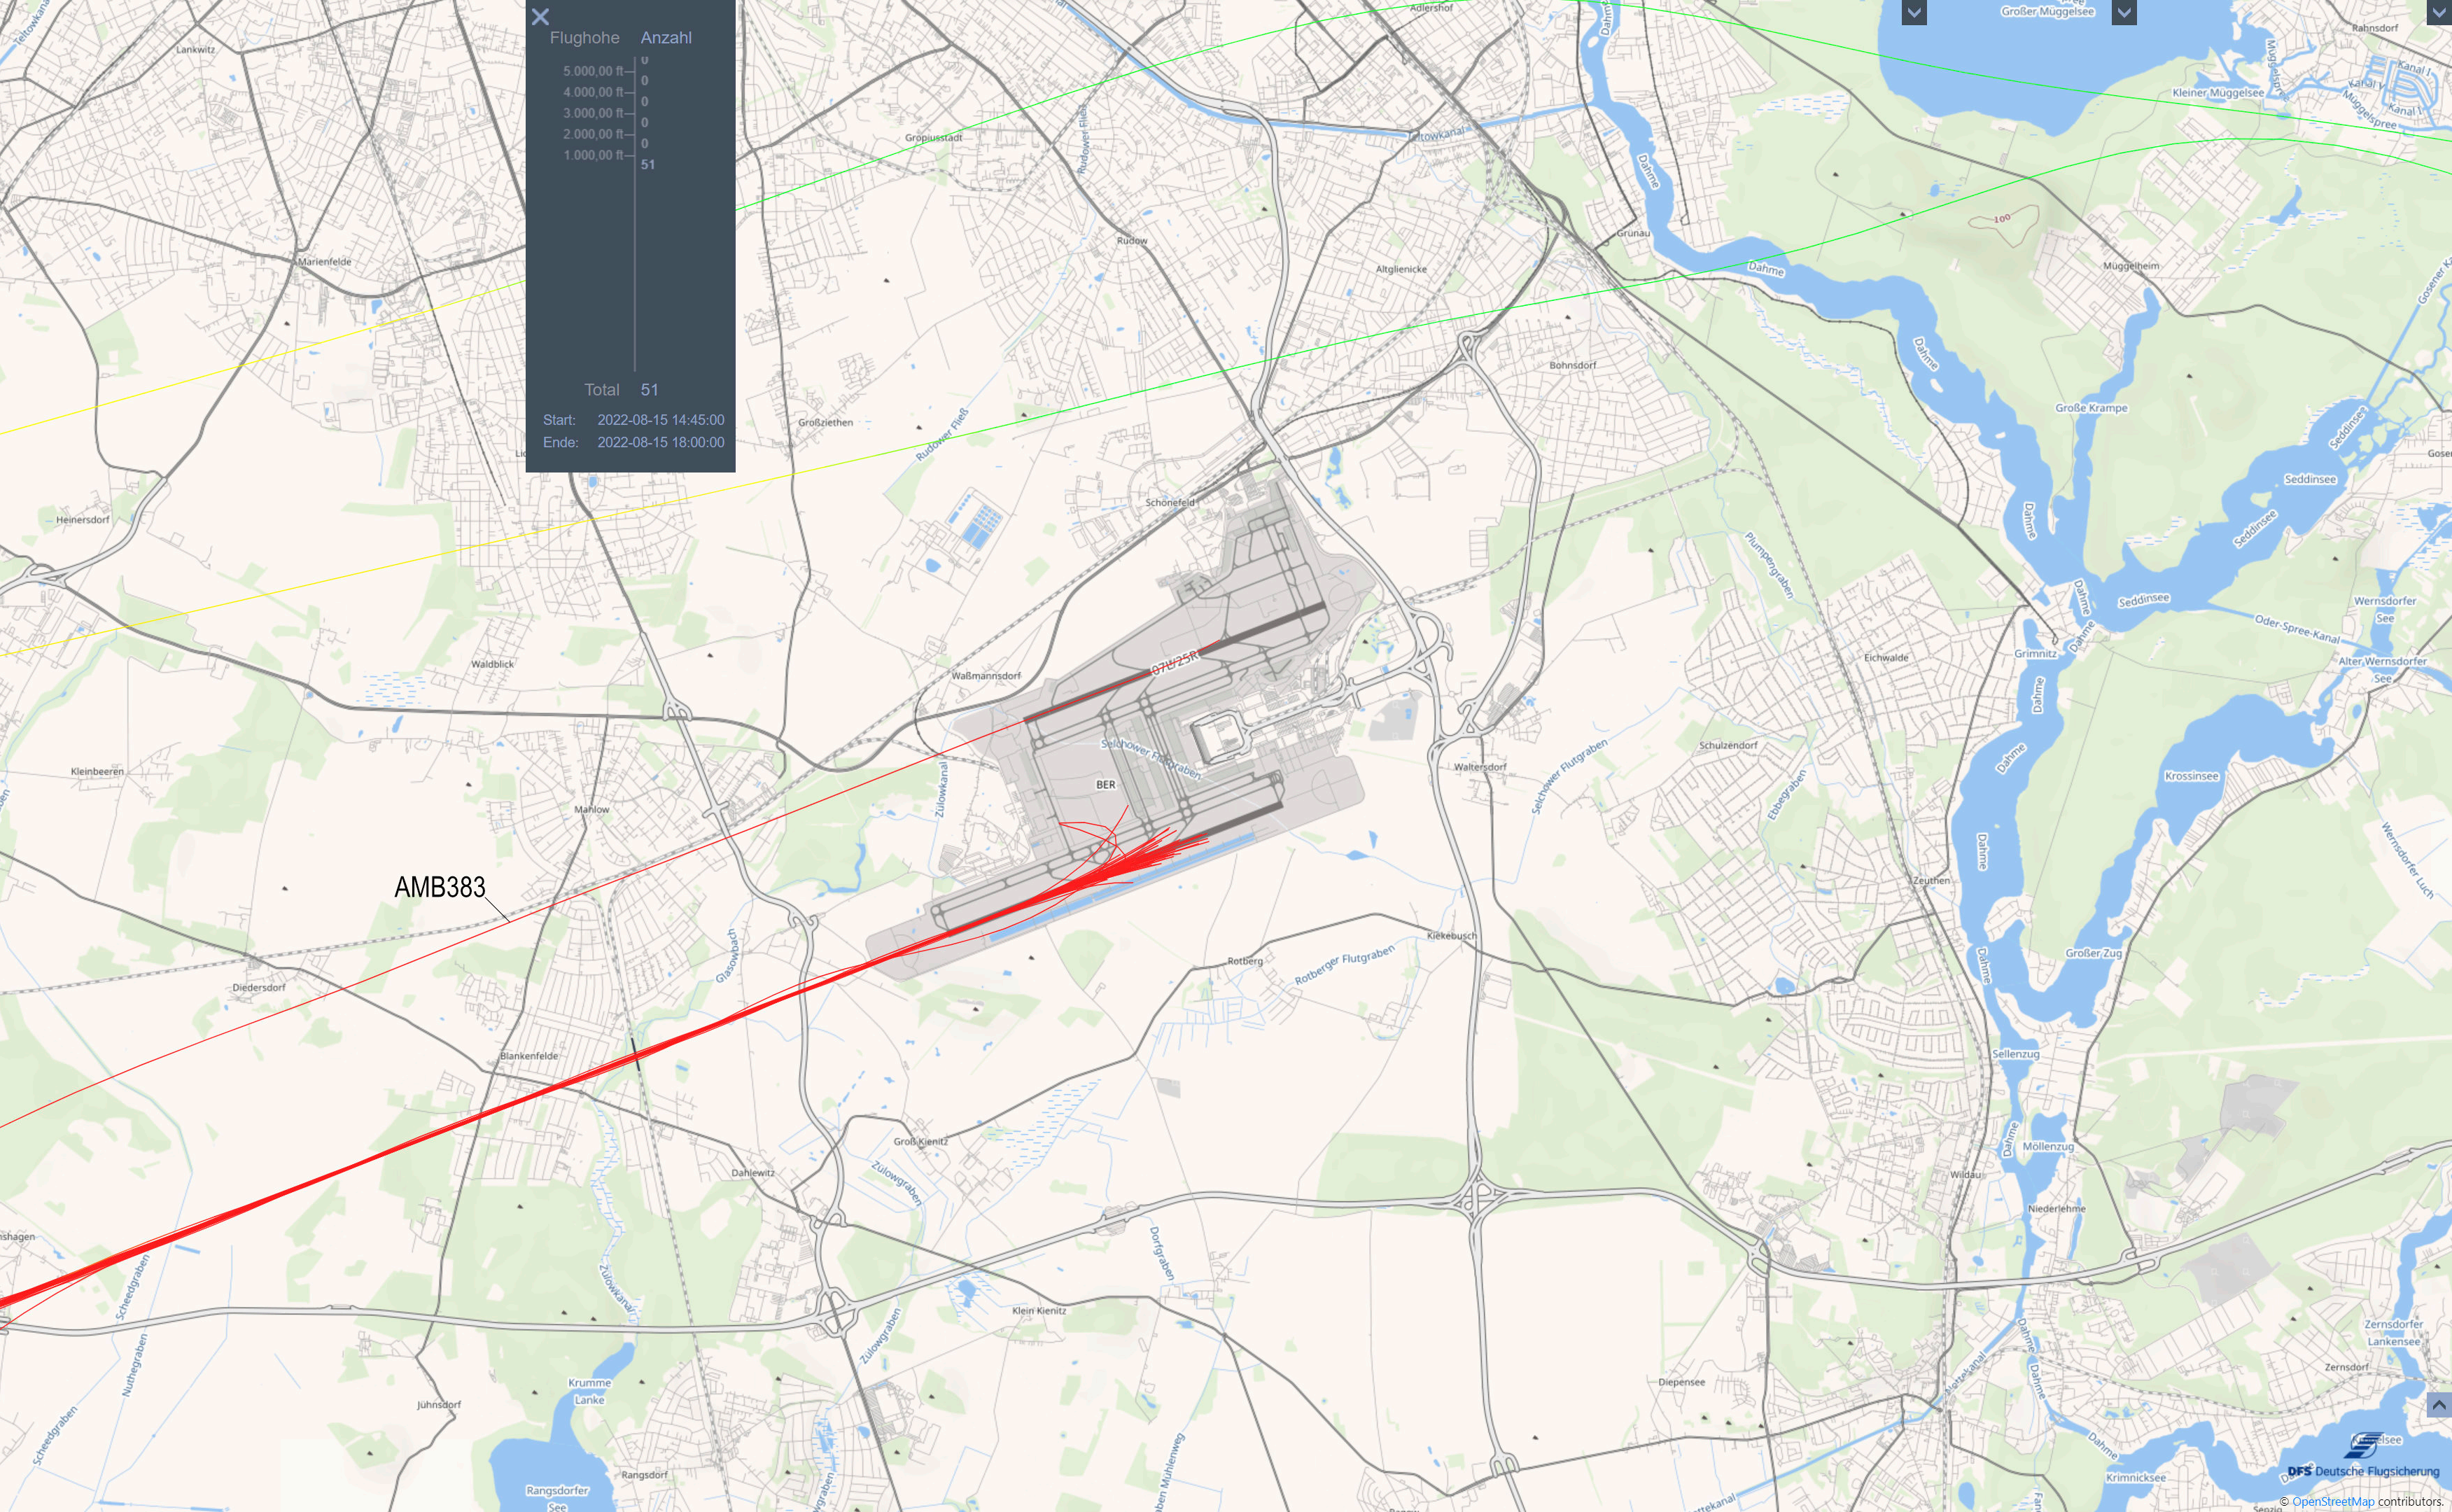

Von: 2022-08-10 02:02:07  
Bis: 2022-08-24 08:46:42

START

2022-08-15 14:45

ENDE

2022-08-15 18:00

FLUGTYP

Abflug  Anflug

FLÜGE ABRUFEN

ABBRECHEN

AUSGEWÄHLTER FLUG

Callsign ICAO Callsign IATA

ABFLUG ANKUNFT

AC TYP

> <

\_km

ANALYSE

Flughöhe Anzahl

5.000,00 ft	0
4.000,00 ft	0
3.000,00 ft	0
2.000,00 ft	0
1.000,00 ft	51

Total 51

Start: 2022-08-15 14:45:00  
Ende: 2022-08-15 18:00:00

VERFÜGBARE FLÜGE

Von: 2022-08-10 02:02:07  
Bis: 2022-08-24 08:46:42

START

2022-08-15 14:45

ENDE

2022-08-15 18:00

FLUGTYP

Abflug  Anflug

FLÜGE ABRUFEN

ABBRECHEN