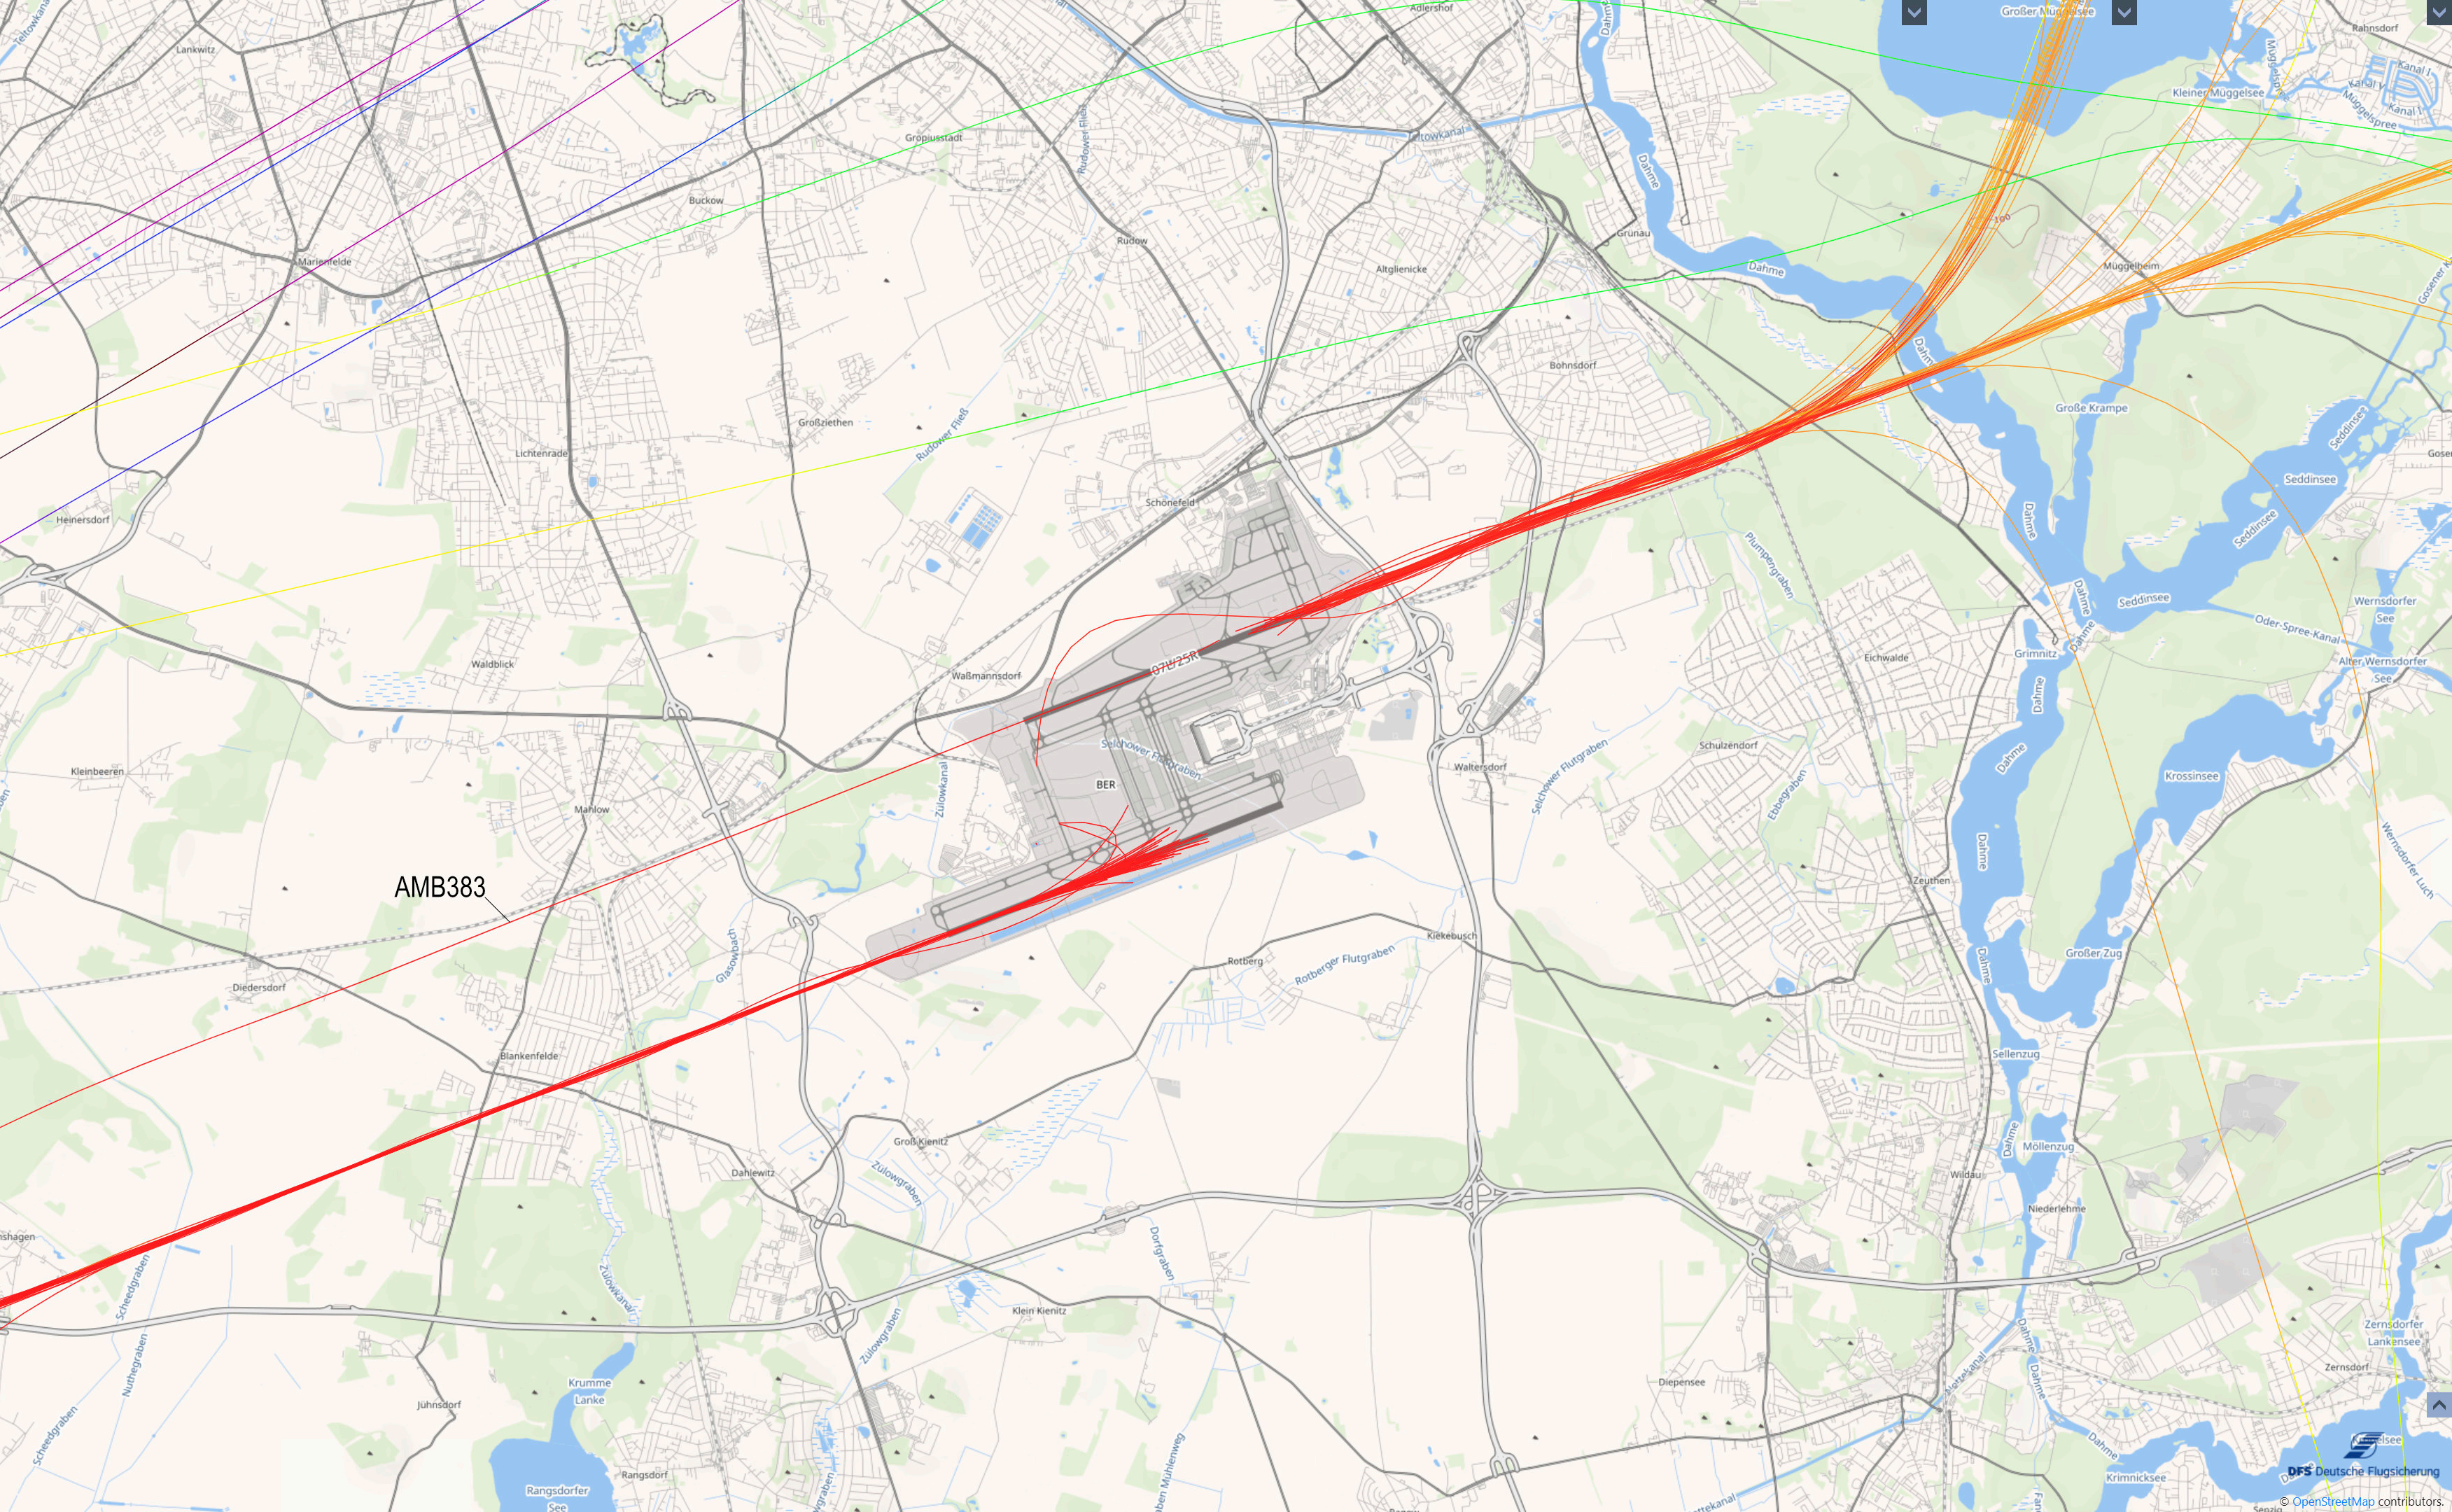

VERFÜGBARE FLÜGE

Von: 2022-08-10 02:02:07

Bis: 2022-08-24 08:46:42

START

2022-08-15 14:45

ENDE

2022-08-15 18:00

FLUGTYP

☒ Abflug ☒ Anflug

FLÜGE ABRUFEN

ABBRECHEN

AUSGEWÄHLTER FLUG

Callsign ICAO

Callsign IATA

ABFLUG

ANKUNFT

AC TYP

> -

_km

START ANALYSE

AMB383

07L25R

BER