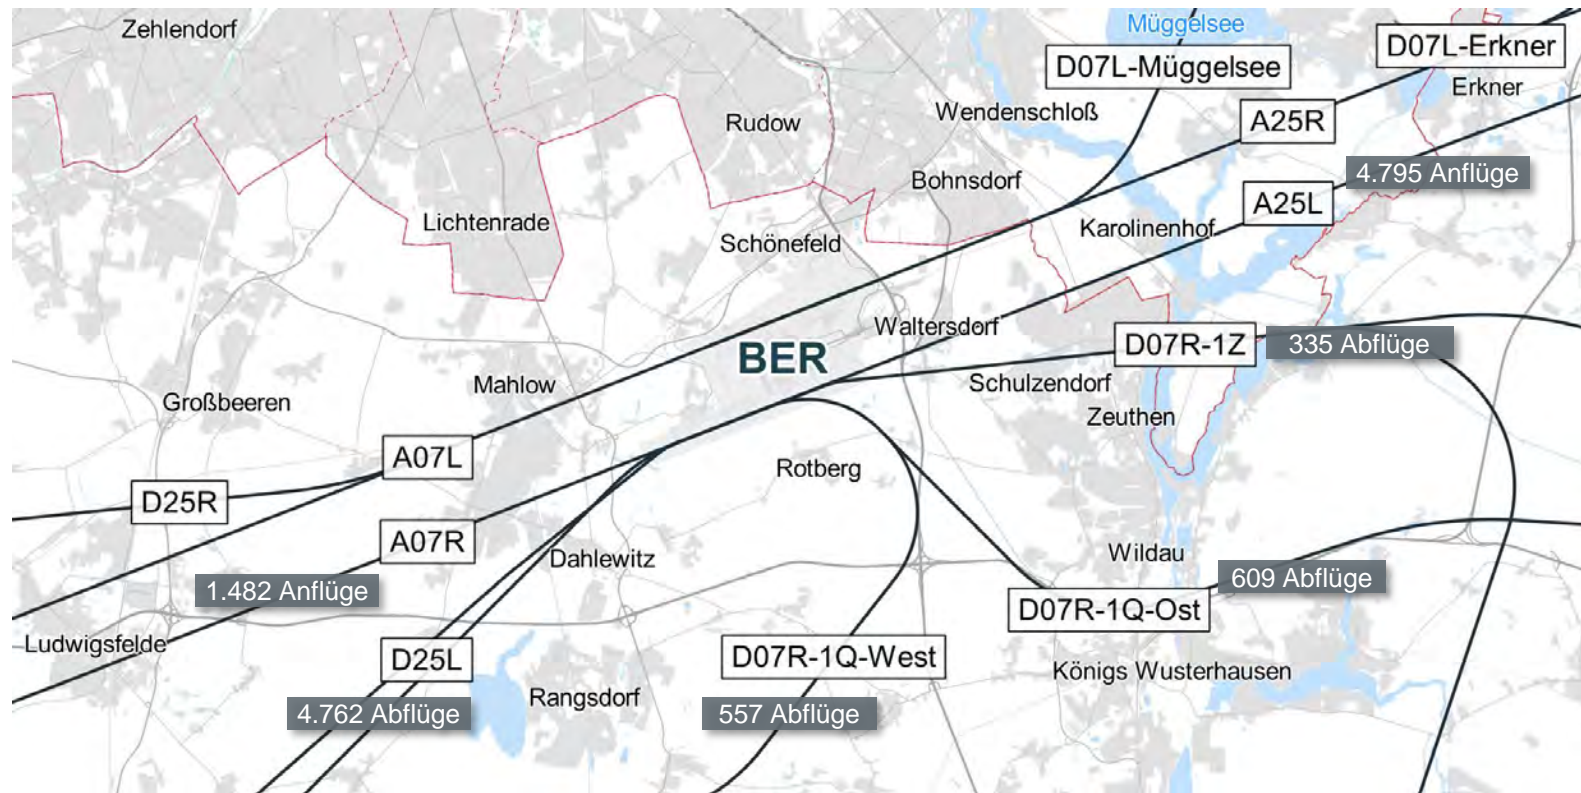

Flugstreckenbelegung

103. FLK | 20.10.2021 | Dr. Kai Johannsen

Verteilung Flugstrecken

1. Halbjahr 2021

Daten werden in den Monatsberichten veröffentlicht:
<https://laerm.berlin-airport.de>

Verteilung Flugstrecken

Juli 2021

Verteilung Flugstrecken

August 2021

Verteilung Flugstrecken

September 2021

Verteilung Flugstrecken

1.-21. Oktober 2021 WIRD AM 22.10. AKTUALISIERST

Verteilung Flugstrecken

Januar - September 2021

Verteilung Flugstrecken nach Stunden

Tagzeitraum

A/D	Bahn	Route	6-7 Uhr	7-8 Uhr	8-9 Uhr	9-10 Uhr	10-11 Uhr	11-12 Uhr	12-13 Uhr	13-14 Uhr	14-15 Uhr	15-16 Uhr	16-17 Uhr	17-18 Uhr	18-19 Uhr	19-20 Uhr	20-21 Uhr	21-22 Uhr
D	07L	Erkner	194	178	104	155	153	187	196	240	243	183	179	174	135	157	78	62
D	07L	Müggelsee	297	174	156	141	125	209	224	121	105	168	151	153	218	151	123	83
A	07L	A07L	56	172	245	293	369	363	429	352	392	301	364	410	370	238	228	338
D	07R	1Q-Ost	118	87	51	104	71	105	102	107	139	125	100	85	103	121	44	44
D	07R	1Q-West	160	93	77	100	77	132	120	67	54	86	90	101	100	110	75	54
D	07R	1Z	45	66	14	9	12	26	27	30	19	19	19	16	30	20	13	3
A	07R	A07R	29	114	178	190	199	224	240	230	227	165	189	231	268	181	183	269
D	25L	D25L	749	530	336	540	454	662	664	537	552	604	567	576	546	560	413	233
A	25L	A25L	65	254	428	487	506	690	638	550	530	442	608	600	642	448	457	546
D	25R	D25R	1091	927	677	839	874	1156	1134	958	911	959	895	873	1061	926	623	371
A	25R	A25R	128	470	687	899	937	1054	1100	857	909	733	862	1122	1057	771	697	928

Verteilung Flugstrecken nach Stunden

Nachtzeitraum

A/D	Bahn	Route	22-23 Uhr	23-0 Uhr	2-3 Uhr	3-4 Uhr	4-5 Uhr	5-6 Uhr	0-1 Uhr	1-2 Uhr
D	07L	Erkner	38	10	0	2	2	10	0	0
D	07L	Müggelsee	75	44	0	0	0	2	14	4
A	07L	A07L	428	72	5	1	1	97	7	64
D	07R	1Q-Ost	26	5	0	0	2	8	0	2
D	07R	1Q-West	58	34	0	1	1	1	17	1
D	07R	1Z	1	1	0	0	1	0	0	0
A	07R	A07R	342	60	0	3	1	62	6	37
D	25L	D25L	179	83	1	2	0	21	51	2
A	25L	A25L	722	75	0	1	1	79	1	24
D	25R	D25R	347	136	4	4	4	27	113	8
A	25R	A25R	1224	121	4	8	7	158	5	59