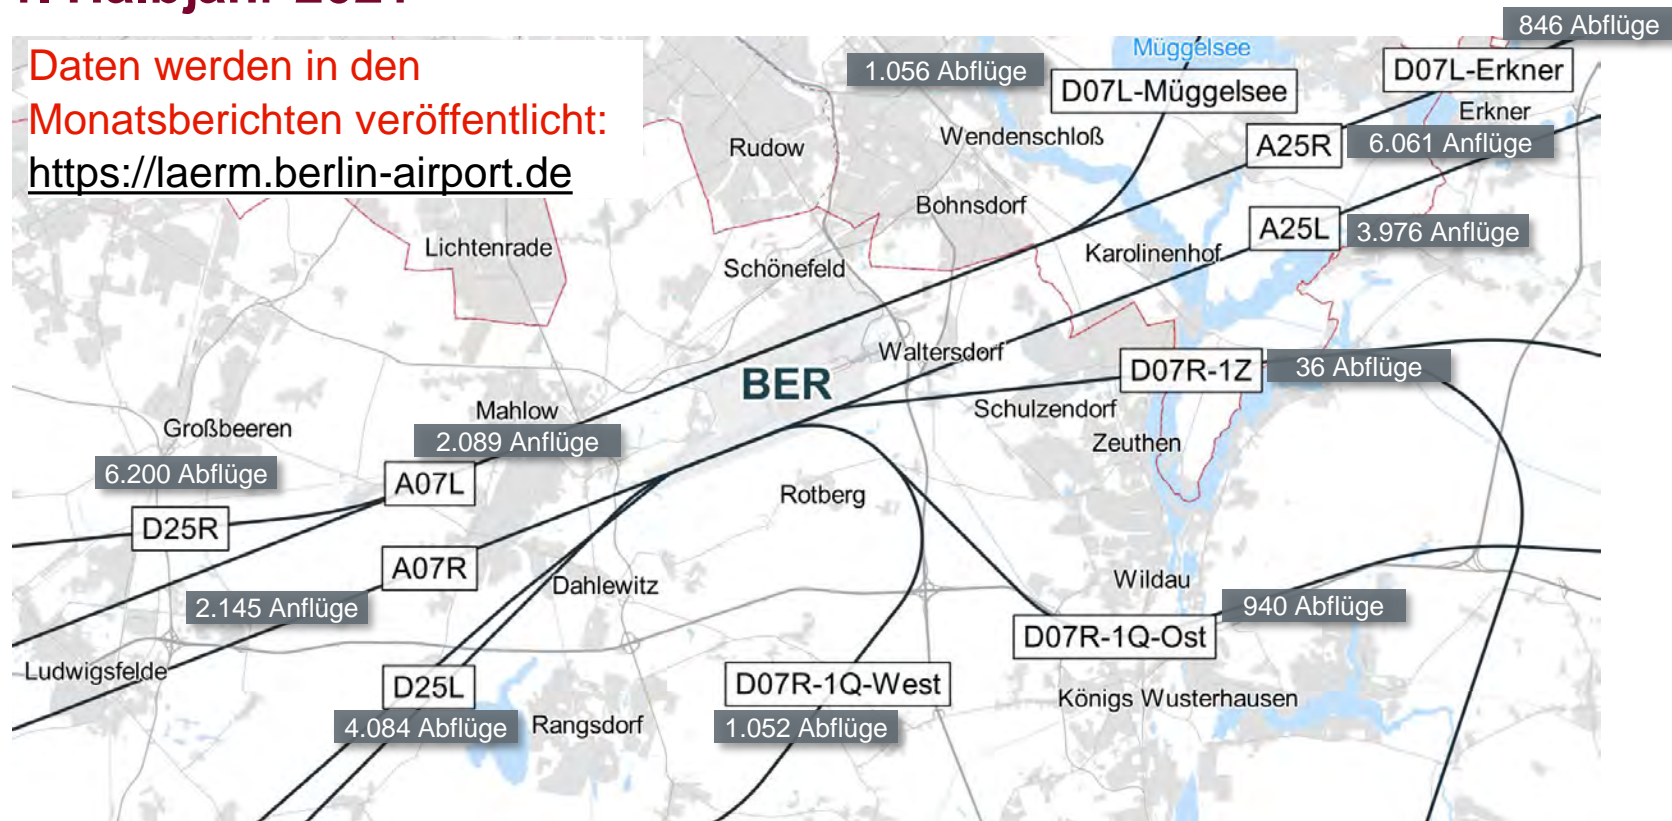

Flugstreckenbelegung

103. FLK | 20.10.2021 | Dr. Kai Johannsen

Verteilung Flugstrecken

1. Halbjahr 2021

Daten werden in den Monatsberichten veröffentlicht:
<https://laerm.berlin-airport.de>

Verteilung Flugstrecken

Juli 2021

Verteilung Flugstrecken

August 2021

Verteilung Flugstrecken

September 2021

Verteilung Flugstrecken

1.-21. Oktober 2021 WIRD AM 22.10. AKTUALISIERST

Verteilung Flugstrecken

Januar - September 2021

Verteilung Flugstrecken nach Stunden

Tagzeitraum

A/D	Bahn	Route	6-7 Uhr	7-8 Uhr	8-9 Uhr	9-10 Uhr	10-11 Uhr	11-12 Uhr	12-13 Uhr	13-14 Uhr	14-15 Uhr	15-16 Uhr	16-17 Uhr	17-18 Uhr	18-19 Uhr	19-20 Uhr	20-21 Uhr	21-22 Uhr
D	07L	Erkner	194	178	104	155	153	187	196	240	243	183	179	174	135	157	78	62
D	07L	Müggelsee	297	174	156	141	125	209	224	121	105	168	151	153	218	151	123	83
A	07L	A07L	56	172	245	293	369	363	429	352	392	301	364	410	370	238	228	338
D	07R	1Q-Ost	118	87	51	104	71	105	102	107	139	125	100	85	103	121	44	44
D	07R	1Q-West	160	93	77	100	77	132	120	67	54	86	90	101	100	110	75	54
D	07R	1Z	45	66	14	9	12	26	27	30	19	19	19	16	30	20	13	3
A	07R	A07R	29	114	178	190	199	224	240	230	227	165	189	231	268	181	183	269
D	25L	D25L	749	530	336	540	454	662	664	537	552	604	567	576	546	560	413	233
A	25L	A25L	65	254	428	487	506	690	638	550	530	442	608	600	642	448	457	546
D	25R	D25R	1091	927	677	839	874	1156	1134	958	911	959	895	873	1061	926	623	371
A	25R	A25R	128	470	687	899	937	1054	1100	857	909	733	862	1122	1057	771	697	928

Verteilung Flugstrecken nach Stunden

Nachtzeitraum

A/D	Bahn	Route	22-23 Uhr	23-0 Uhr	2-3 Uhr	3-4 Uhr	4-5 Uhr	5-6 Uhr	0-1 Uhr	1-2 Uhr
D	07L	Erkner	38	10	0	2	2	10	0	0
D	07L	Müggelsee	75	44	0	0	0	2	14	4
A	07L	A07L	428	72	5	1	1	97	7	64
D	07R	1Q-Ost	26	5	0	0	2	8	0	2
D	07R	1Q-West	58	34	0	1	1	1	17	1
D	07R	1Z	1	1	0	0	1	0	0	0
A	07R	A07R	342	60	0	3	1	62	6	37
D	25L	D25L	179	83	1	2	0	21	51	2
A	25L	A25L	722	75	0	1	1	79	1	24
D	25R	D25R	347	136	4	4	4	27	113	8
A	25R	A25R	1224	121	4	8	7	158	5	59