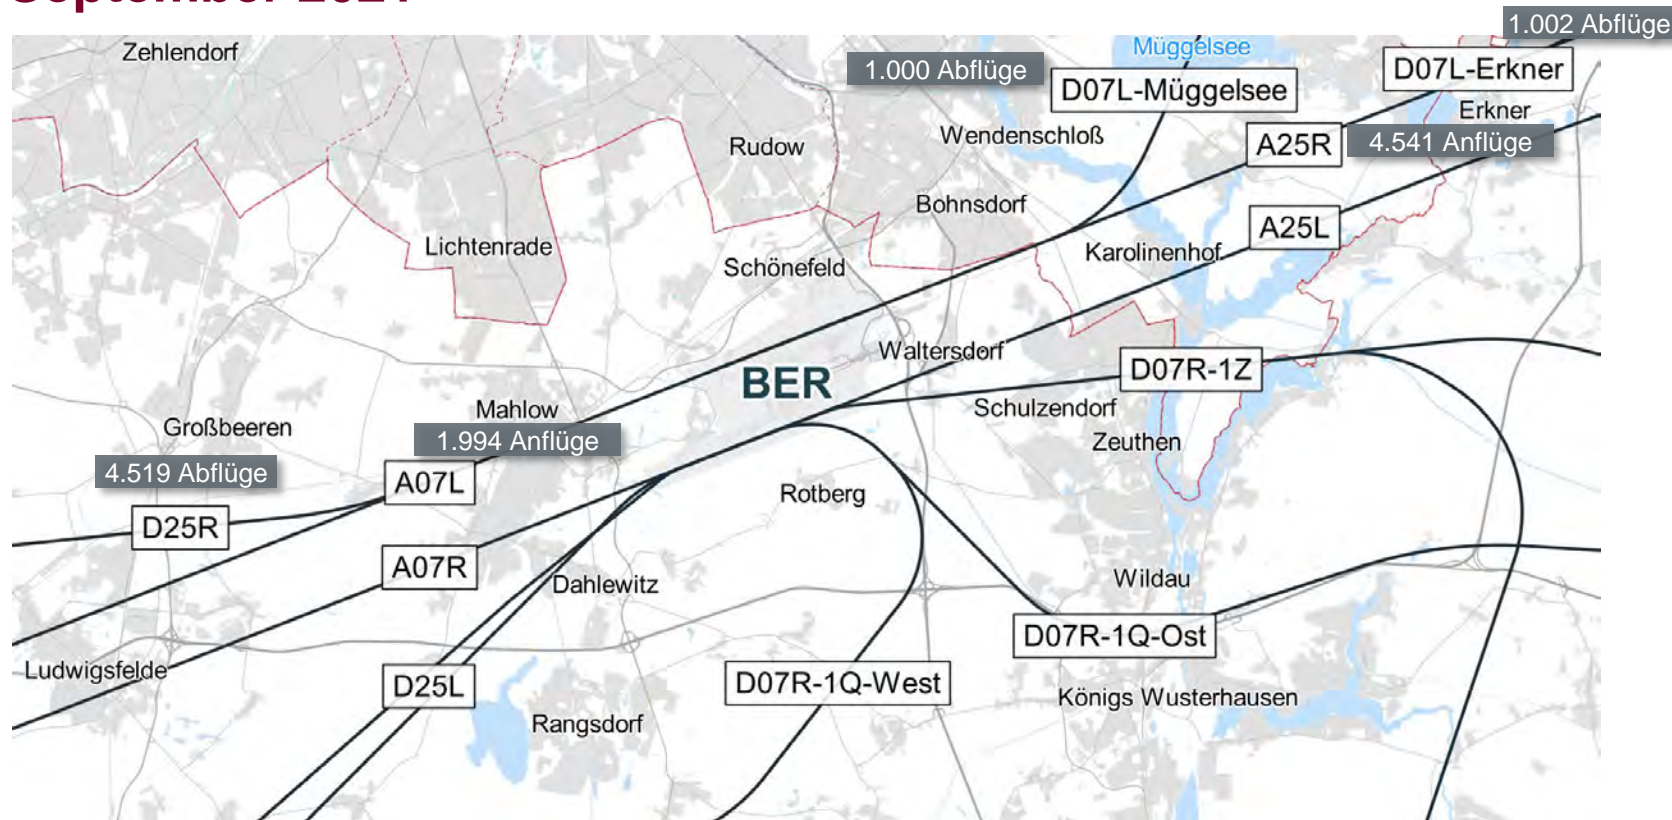

Flugstreckenbelegung

103. FLK | 20.10.2021 | Dr. Kai Johannsen

Verteilung Flugstrecken

1. Halbjahr 2021

Daten werden in den Monatsberichten veröffentlicht:
<https://laerm.berlin-airport.de>

Verteilung Flugstrecken

Juli 2021

Verteilung Flugstrecken

August 2021

Verteilung Flugstrecken

September 2021

Verteilung Flugstrecken

1.-21. Oktober 2021 WIRD AM 22.10. AKTUALISIERST

Verteilung Flugstrecken

Januar - September 2021

Verteilung Flugstrecken nach Stunden

Tagzeitraum

A/D	Bahn	Route	6-7 Uhr	7-8 Uhr	8-9 Uhr	9-10 Uhr	10-11 Uhr	11-12 Uhr	12-13 Uhr	13-14 Uhr	14-15 Uhr	15-16 Uhr	16-17 Uhr	17-18 Uhr	18-19 Uhr	19-20 Uhr	20-21 Uhr	21-22 Uhr
D	07L	Erkner	194	178	104	155	153	187	196	240	243	183	179	174	135	157	78	62
D	07L	Müggelsee	297	174	156	141	125	209	224	121	105	168	151	153	218	151	123	83
A	07L	A07L	56	172	245	293	369	363	429	352	392	301	364	410	370	238	228	338
D	07R	1Q-Ost	118	87	51	104	71	105	102	107	139	125	100	85	103	121	44	44
D	07R	1Q-West	160	93	77	100	77	132	120	67	54	86	90	101	100	110	75	54
D	07R	1Z	45	66	14	9	12	26	27	30	19	19	19	16	30	20	13	3
A	07R	A07R	29	114	178	190	199	224	240	230	227	165	189	231	268	181	183	269
D	25L	D25L	749	530	336	540	454	662	664	537	552	604	567	576	546	560	413	233
A	25L	A25L	65	254	428	487	506	690	638	550	530	442	608	600	642	448	457	546
D	25R	D25R	1091	927	677	839	874	1156	1134	958	911	959	895	873	1061	926	623	371
A	25R	A25R	128	470	687	899	937	1054	1100	857	909	733	862	1122	1057	771	697	928

Verteilung Flugstrecken nach Stunden

Nachtzeitraum

A/D	Bahn	Route	22-23 Uhr	23-0 Uhr	2-3 Uhr	3-4 Uhr	4-5 Uhr	5-6 Uhr	0-1 Uhr	1-2 Uhr
D	07L	Erkner	38	10	0	2	2	10	0	0
D	07L	Müggelsee	75	44	0	0	0	2	14	4
A	07L	A07L	428	72	5	1	1	97	7	64
D	07R	1Q-Ost	26	5	0	0	2	8	0	2
D	07R	1Q-West	58	34	0	1	1	1	17	1
D	07R	1Z	1	1	0	0	1	0	0	0
A	07R	A07R	342	60	0	3	1	62	6	37
D	25L	D25L	179	83	1	2	0	21	51	2
A	25L	A25L	722	75	0	1	1	79	1	24
D	25R	D25R	347	136	4	4	4	27	113	8
A	25R	A25R	1224	121	4	8	7	158	5	59