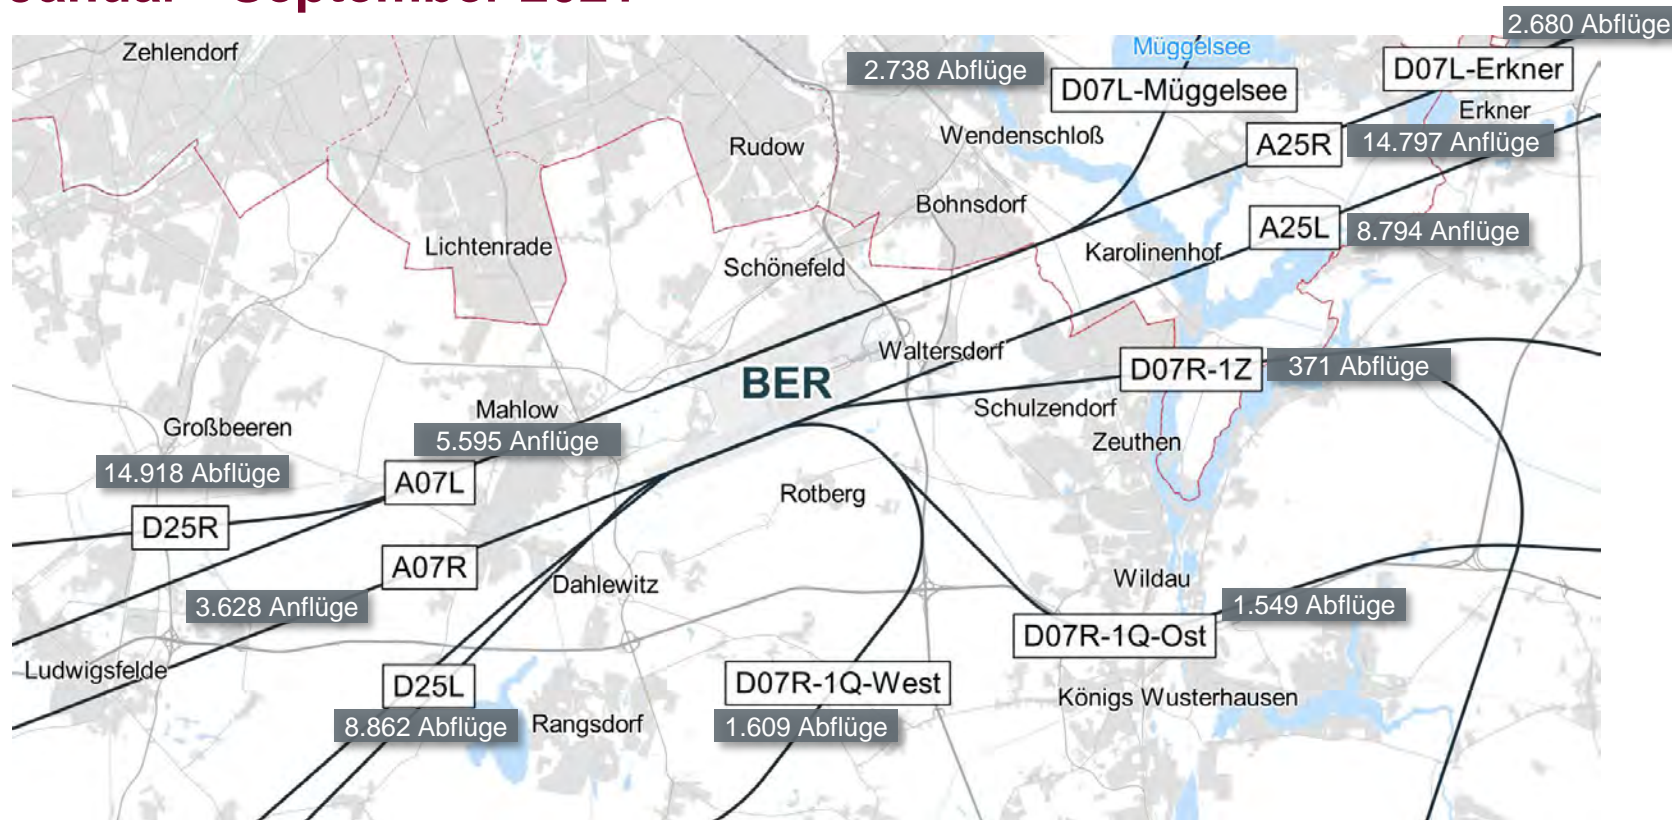

Flugstreckenbelegung

103. FLK | 20.10.2021 | Dr. Kai Johannsen

Verteilung Flugstrecken

1. Halbjahr 2021

Daten werden in den Monatsberichten veröffentlicht:
<https://laerm.berlin-airport.de>

Verteilung Flugstrecken

Juli 2021

Verteilung Flugstrecken

August 2021

Verteilung Flugstrecken

September 2021

Verteilung Flugstrecken

1.-21. Oktober 2021 WIRD AM 22.10. AKTUALISIERST

Verteilung Flugstrecken

Januar - September 2021

Verteilung Flugstrecken nach Stunden

Tagzeitraum

A/D	Bahn	Route	6-7 Uhr	7-8 Uhr	8-9 Uhr	9-10 Uhr	10-11 Uhr	11-12 Uhr	12-13 Uhr	13-14 Uhr	14-15 Uhr	15-16 Uhr	16-17 Uhr	17-18 Uhr	18-19 Uhr	19-20 Uhr	20-21 Uhr	21-22 Uhr
D	07L	Erkner	194	178	104	155	153	187	196	240	243	183	179	174	135	157	78	62
D	07L	Müggelsee	297	174	156	141	125	209	224	121	105	168	151	153	218	151	123	83
A	07L	A07L	56	172	245	293	369	363	429	352	392	301	364	410	370	238	228	338
D	07R	1Q-Ost	118	87	51	104	71	105	102	107	139	125	100	85	103	121	44	44
D	07R	1Q-West	160	93	77	100	77	132	120	67	54	86	90	101	100	110	75	54
D	07R	1Z	45	66	14	9	12	26	27	30	19	19	19	16	30	20	13	3
A	07R	A07R	29	114	178	190	199	224	240	230	227	165	189	231	268	181	183	269
D	25L	D25L	749	530	336	540	454	662	664	537	552	604	567	576	546	560	413	233
A	25L	A25L	65	254	428	487	506	690	638	550	530	442	608	600	642	448	457	546
D	25R	D25R	1091	927	677	839	874	1156	1134	958	911	959	895	873	1061	926	623	371
A	25R	A25R	128	470	687	899	937	1054	1100	857	909	733	862	1122	1057	771	697	928

Verteilung Flugstrecken nach Stunden

Nachtzeitraum

A/D	Bahn	Route	22-23 Uhr	23-0 Uhr	2-3 Uhr	3-4 Uhr	4-5 Uhr	5-6 Uhr	0-1 Uhr	1-2 Uhr
D	07L	Erkner	38	10	0	2	2	10	0	0
D	07L	Müggelsee	75	44	0	0	0	2	14	4
A	07L	A07L	428	72	5	1	1	97	7	64
D	07R	1Q-Ost	26	5	0	0	2	8	0	2
D	07R	1Q-West	58	34	0	1	1	1	17	1
D	07R	1Z	1	1	0	0	1	0	0	0
A	07R	A07R	342	60	0	3	1	62	6	37
D	25L	D25L	179	83	1	2	0	21	51	2
A	25L	A25L	722	75	0	1	1	79	1	24
D	25R	D25R	347	136	4	4	4	27	113	8
A	25R	A25R	1224	121	4	8	7	158	5	59