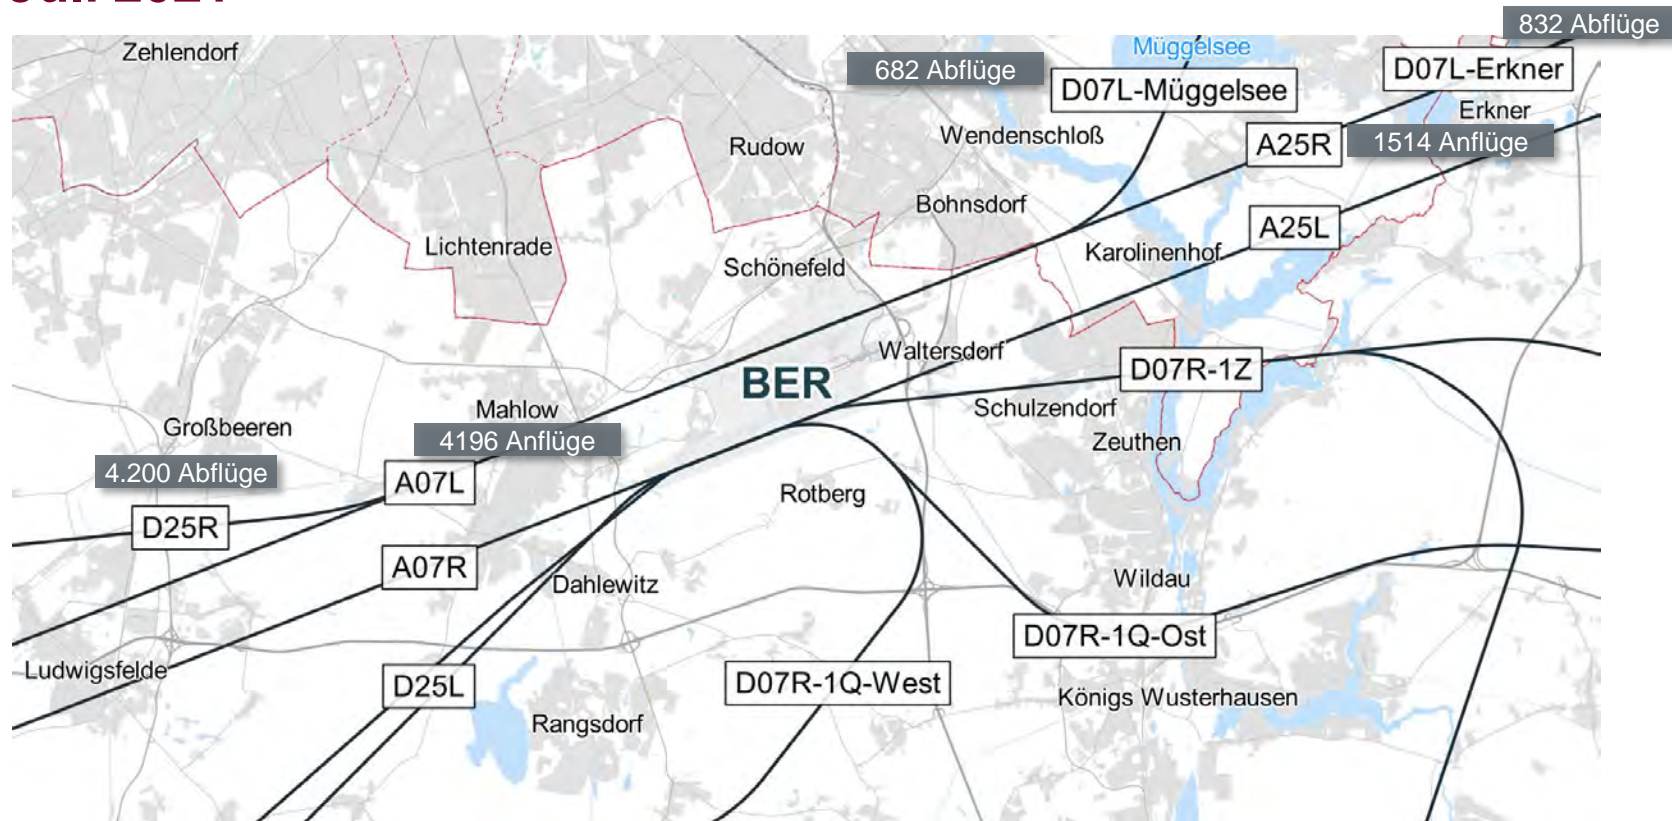

Flugstreckenbelegung

103. FLK | 20.10.2021 | Dr. Kai Johannsen

Verteilung Flugstrecken

1. Halbjahr 2021

Daten werden in den Monatsberichten veröffentlicht:
<https://laerm.berlin-airport.de>

Verteilung Flugstrecken

Juli 2021

Verteilung Flugstrecken

August 2021

Verteilung Flugstrecken

September 2021

Verteilung Flugstrecken

1.-21. Oktober 2021 WIRD AM 22.10. AKTUALISIERST

Verteilung Flugstrecken

Januar - September 2021

Verteilung Flugstrecken nach Stunden

Tagzeitraum

A/D	Bahn	Route	6-7 Uhr	7-8 Uhr	8-9 Uhr	9-10 Uhr	10-11 Uhr	11-12 Uhr	12-13 Uhr	13-14 Uhr	14-15 Uhr	15-16 Uhr	16-17 Uhr	17-18 Uhr	18-19 Uhr	19-20 Uhr	20-21 Uhr	21-22 Uhr
D	07L	Erkner	194	178	104	155	153	187	196	240	243	183	179	174	135	157	78	62
D	07L	Müggelsee	297	174	156	141	125	209	224	121	105	168	151	153	218	151	123	83
A	07L	A07L	56	172	245	293	369	363	429	352	392	301	364	410	370	238	228	338
D	07R	1Q-Ost	118	87	51	104	71	105	102	107	139	125	100	85	103	121	44	44
D	07R	1Q-West	160	93	77	100	77	132	120	67	54	86	90	101	100	110	75	54
D	07R	1Z	45	66	14	9	12	26	27	30	19	19	19	16	30	20	13	3
A	07R	A07R	29	114	178	190	199	224	240	230	227	165	189	231	268	181	183	269
D	25L	D25L	749	530	336	540	454	662	664	537	552	604	567	576	546	560	413	233
A	25L	A25L	65	254	428	487	506	690	638	550	530	442	608	600	642	448	457	546
D	25R	D25R	1091	927	677	839	874	1156	1134	958	911	959	895	873	1061	926	623	371
A	25R	A25R	128	470	687	899	937	1054	1100	857	909	733	862	1122	1057	771	697	928

Verteilung Flugstrecken nach Stunden

Nachtzeitraum

A/D	Bahn	Route	22-23 Uhr	23-0 Uhr	2-3 Uhr	3-4 Uhr	4-5 Uhr	5-6 Uhr	0-1 Uhr	1-2 Uhr
D	07L	Erkner	38	10	0	2	2	10	0	0
D	07L	Müggelsee	75	44	0	0	0	2	14	4
A	07L	A07L	428	72	5	1	1	97	7	64
D	07R	1Q-Ost	26	5	0	0	2	8	0	2
D	07R	1Q-West	58	34	0	1	1	1	17	1
D	07R	1Z	1	1	0	0	1	0	0	0
A	07R	A07R	342	60	0	3	1	62	6	37
D	25L	D25L	179	83	1	2	0	21	51	2
A	25L	A25L	722	75	0	1	1	79	1	24
D	25R	D25R	347	136	4	4	4	27	113	8
A	25R	A25R	1224	121	4	8	7	158	5	59